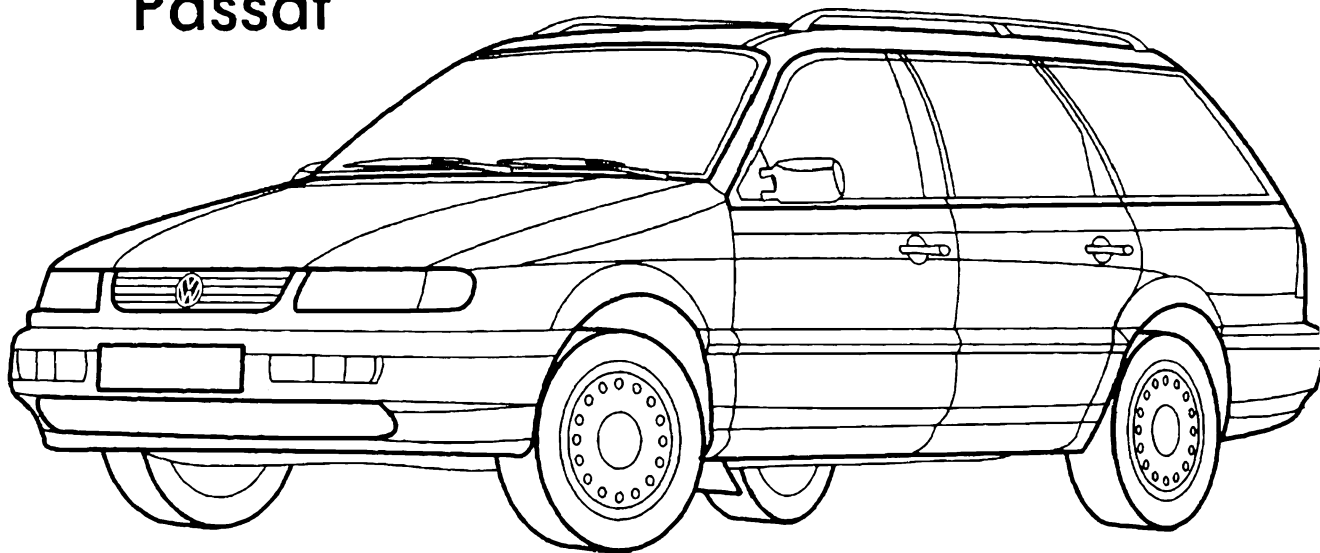

Volkswagen Passat

Мощность 170 л.с.
Скорость 190 км/ч.
Универсал.