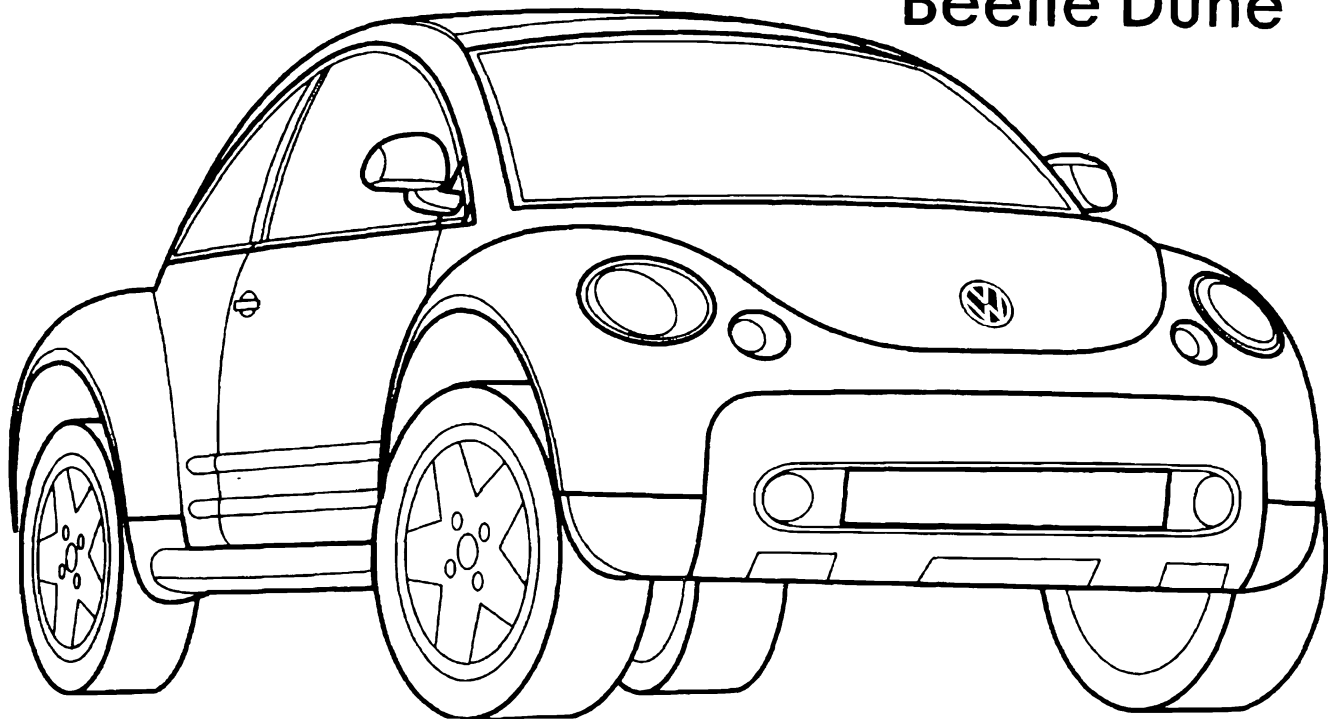

Мощность 112л.с.

Скорость 140км/ч.

Volkswagen Beetle Dune