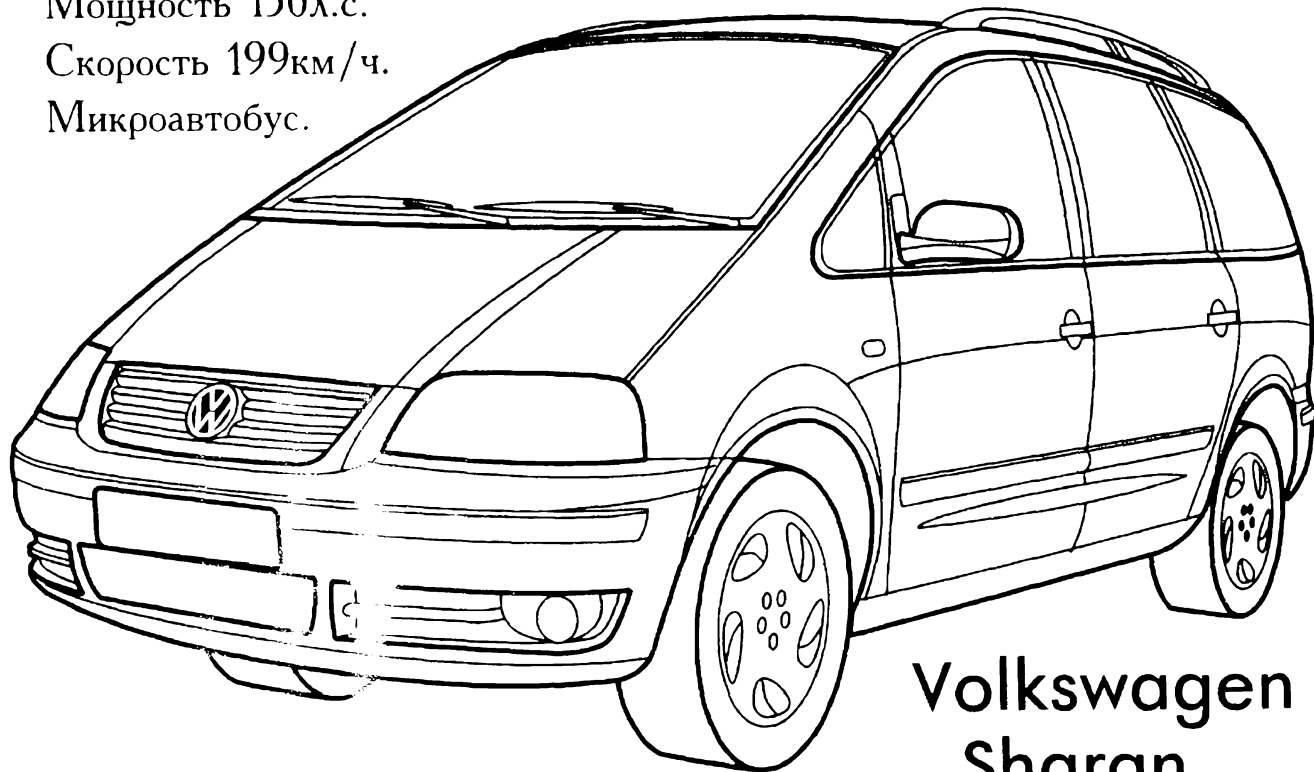

# BMW Z8

Мощность 400л.с.

Скорость 250км/ч.

Кузов-родстер.

Мощность 208л.с.  
Скорость 270км/ч.  
Спортивный седан.

**BMW**  
**M/5 E39**

Мощность 150л.с.  
Скорость 199км/ч.  
Микроавтобус.

**Volkswagen  
Sharan**