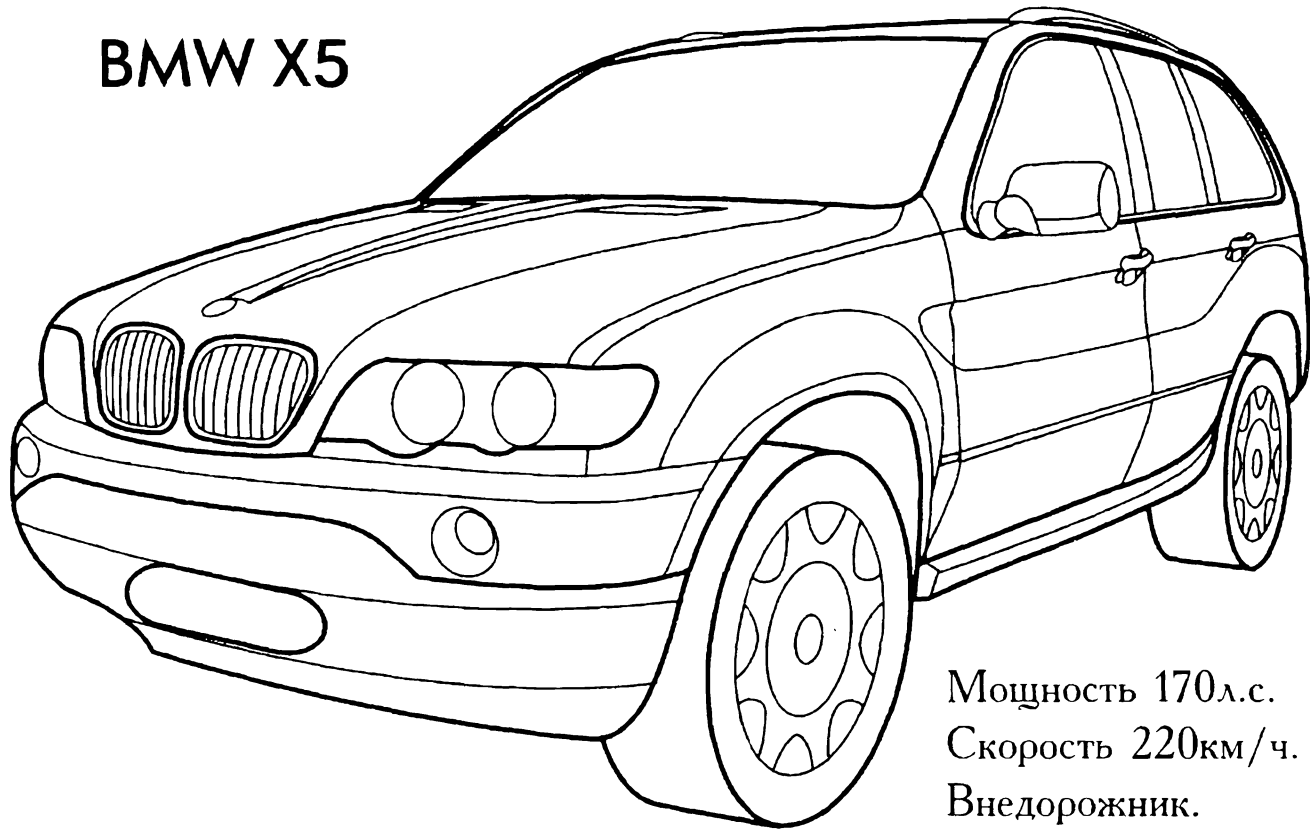

BMW X5

Мощность 170л.с.
Скорость 220км/ч.
Внедорожник.