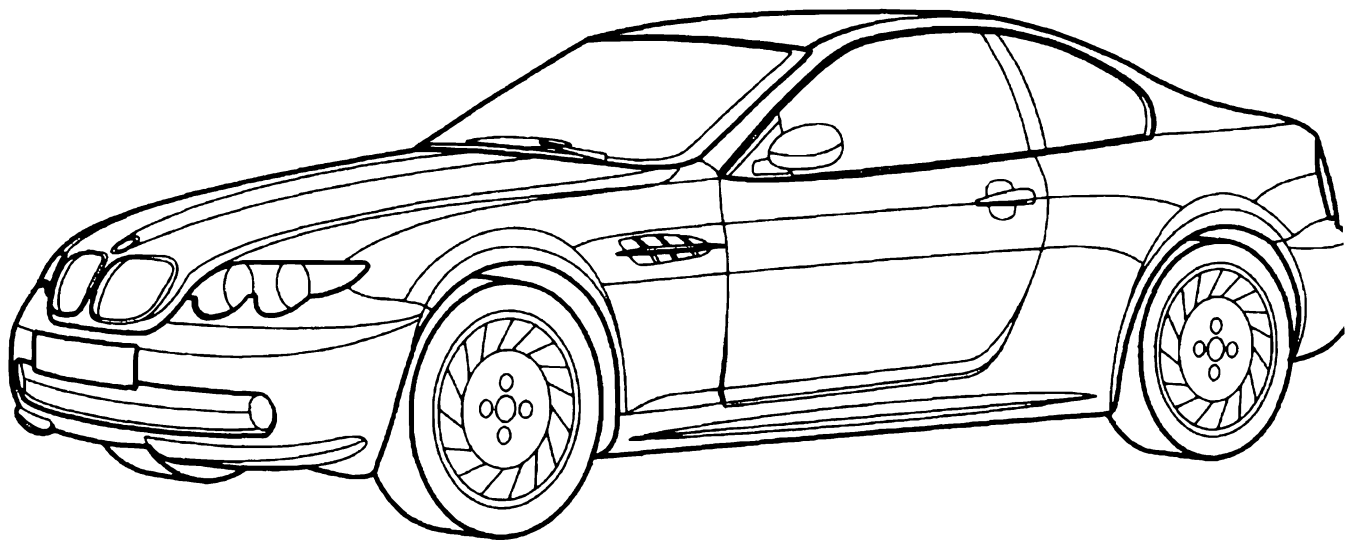

Мощность 240л.с.
Скорость 190км/ч.
Кузов-купе.

BMW 6-series