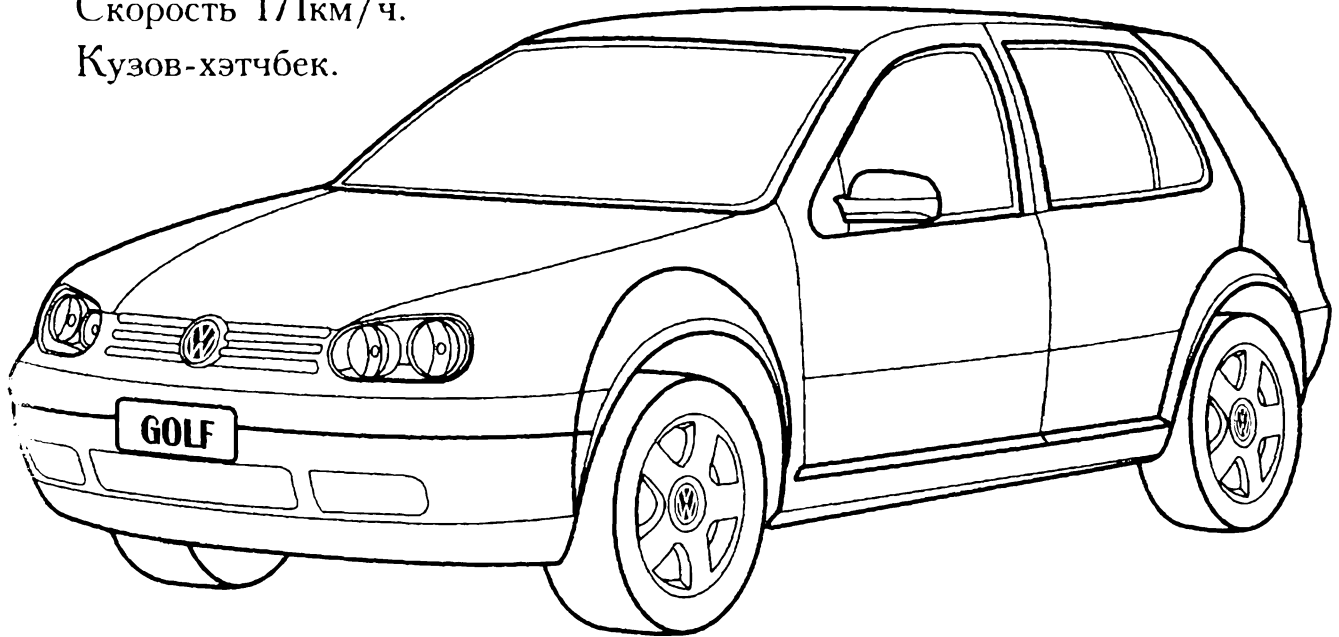

Volkswagen Brasileiro

Мощность 150л.с.

Скорость 171км/ч.

Кузов-хэтчбек.