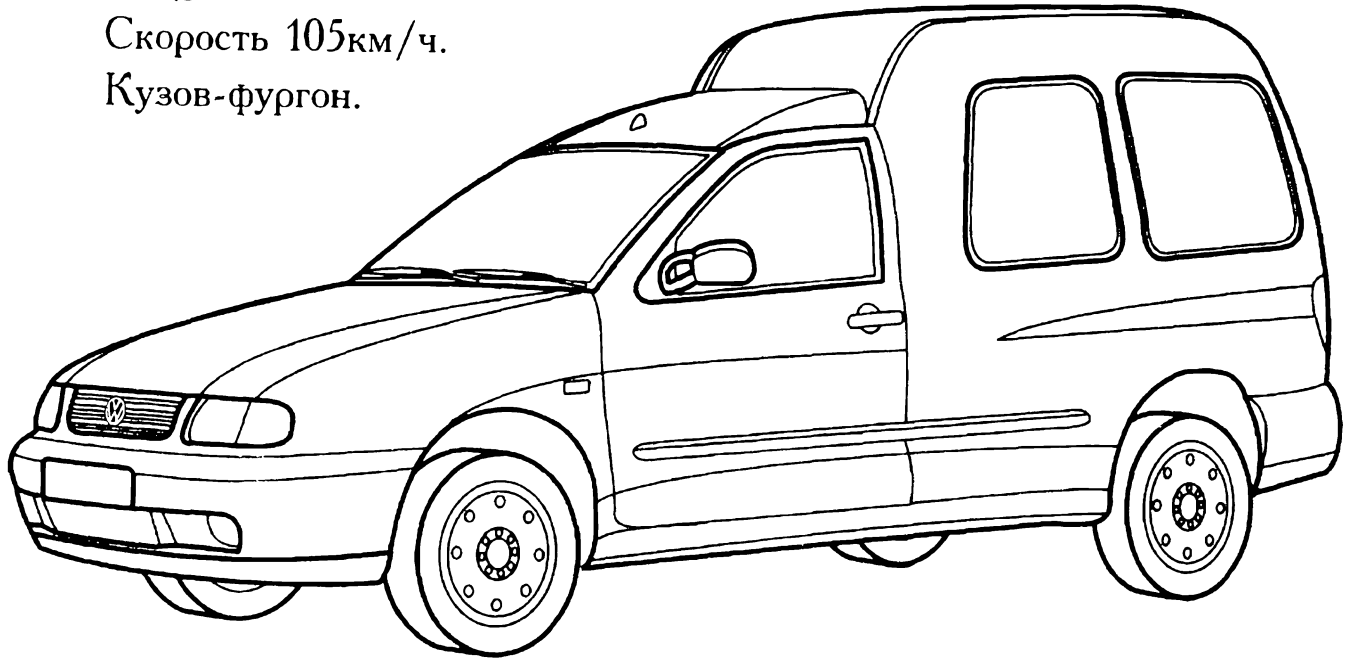

Volkswagen Caddy

Мощность 70л.с.

Скорость 105км/ч.

Кузов-фургон.