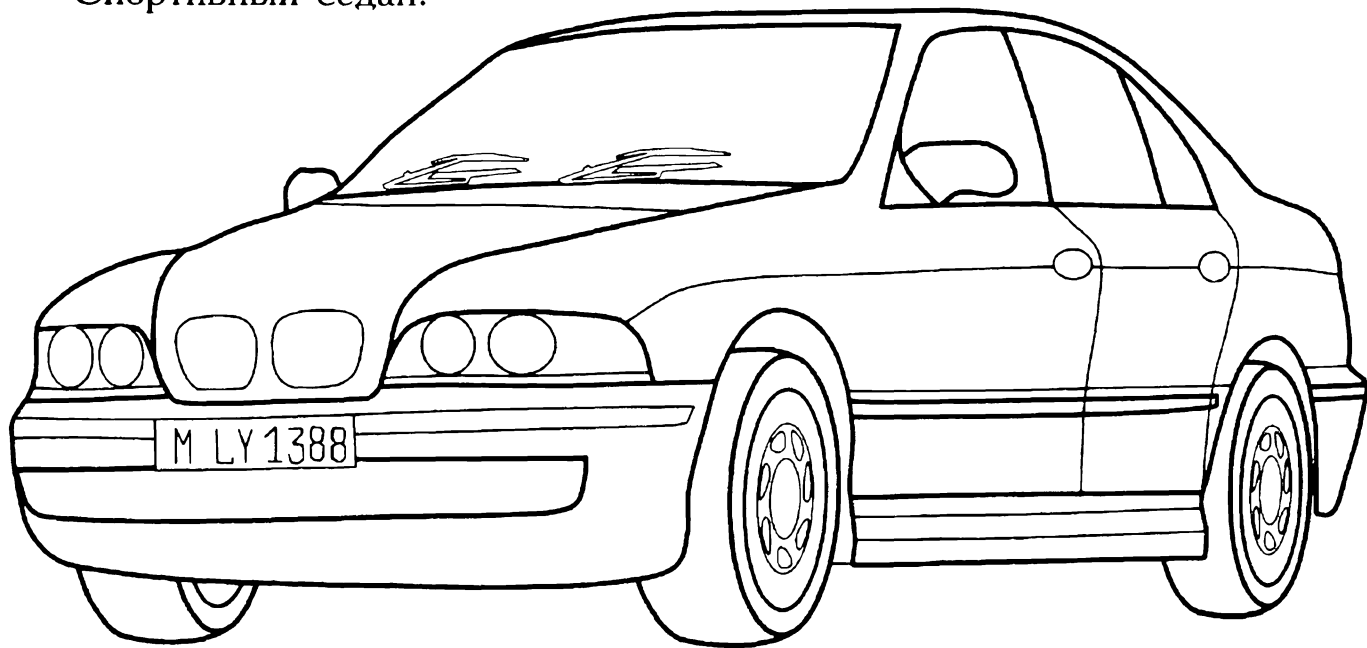

Мощность 194л.с.
Скорость 250км/ч.
Спортивный седан.

BMW
Z3/E36/7