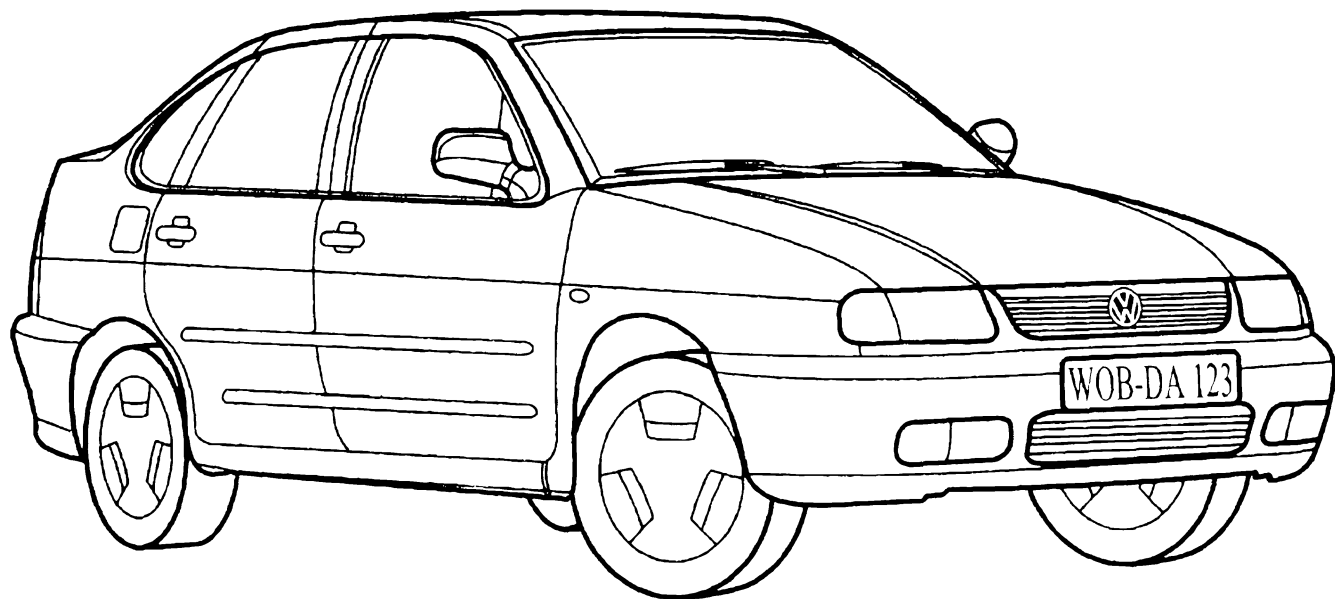

Volkswagen Bora

Мощность 90л.с.
Скорость 170км/ч.
Кузов-седан.