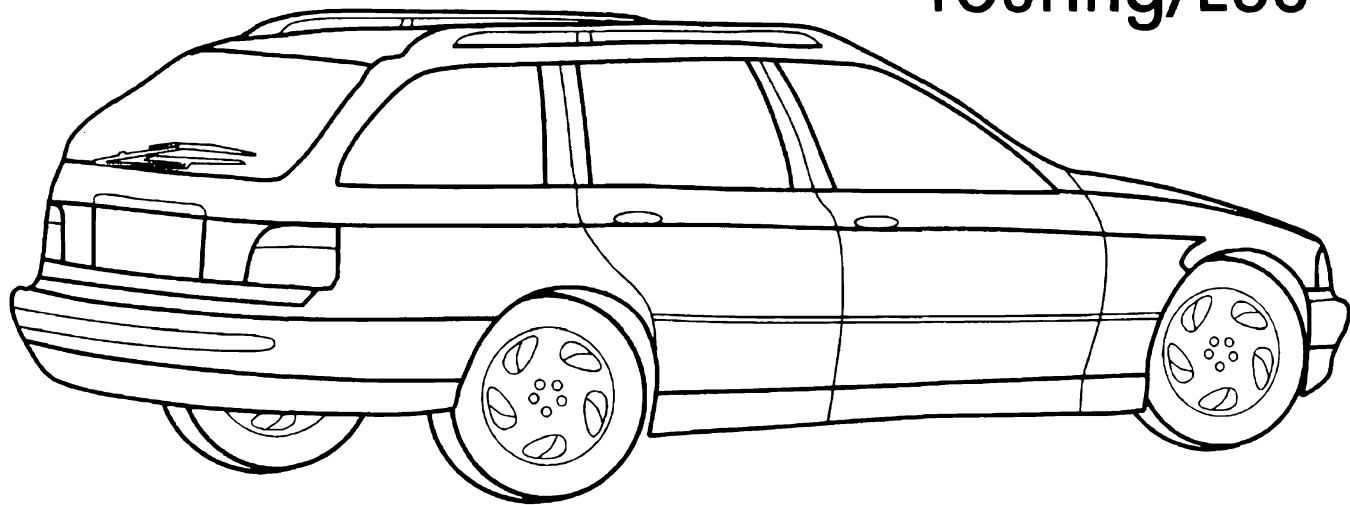

# BMW X5

Мощность 170л.с.  
Скорость 220км/ч.  
Внедорожник.

Мощность 90л.с.  
Скорость 180км/ч.  
Универсал.

**BMW**  
**3-series**  
**Touring/E36**

Концепт-кар.

Кузов-кабриолет.

**BMW CS1**

Мощность 194л.с.  
Скорость 250км/ч.  
Спортивный седан.