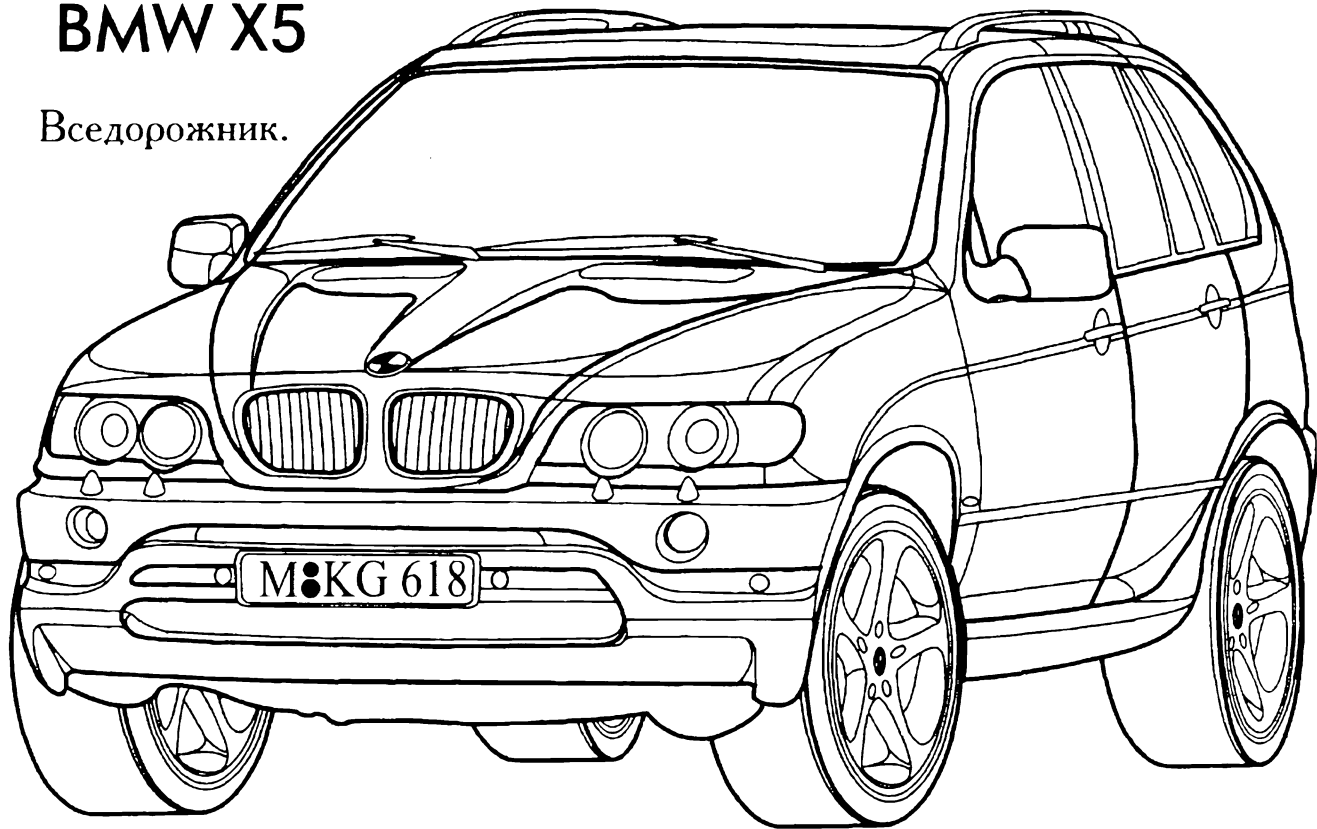

BMW X5

Вседорожник.