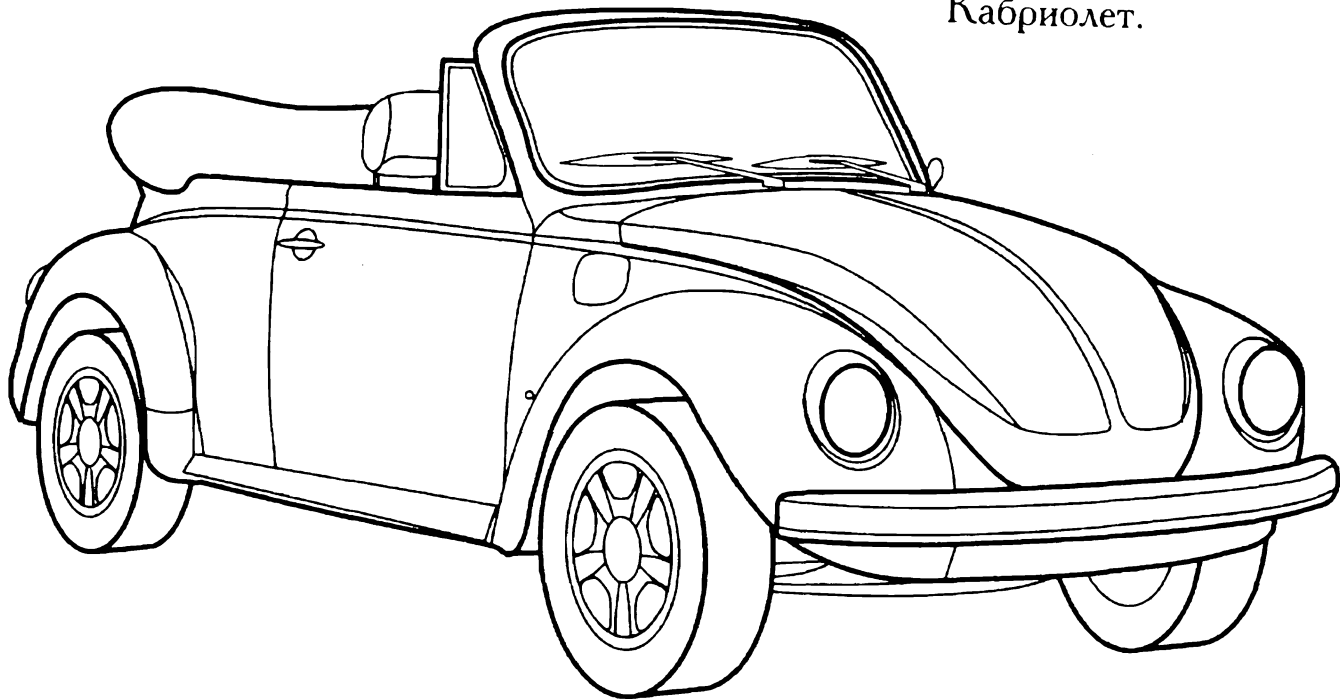

Volkswagen Beetle

Мощность 60 л.с.
Скорость 112 км/ч.
Кабриолет.