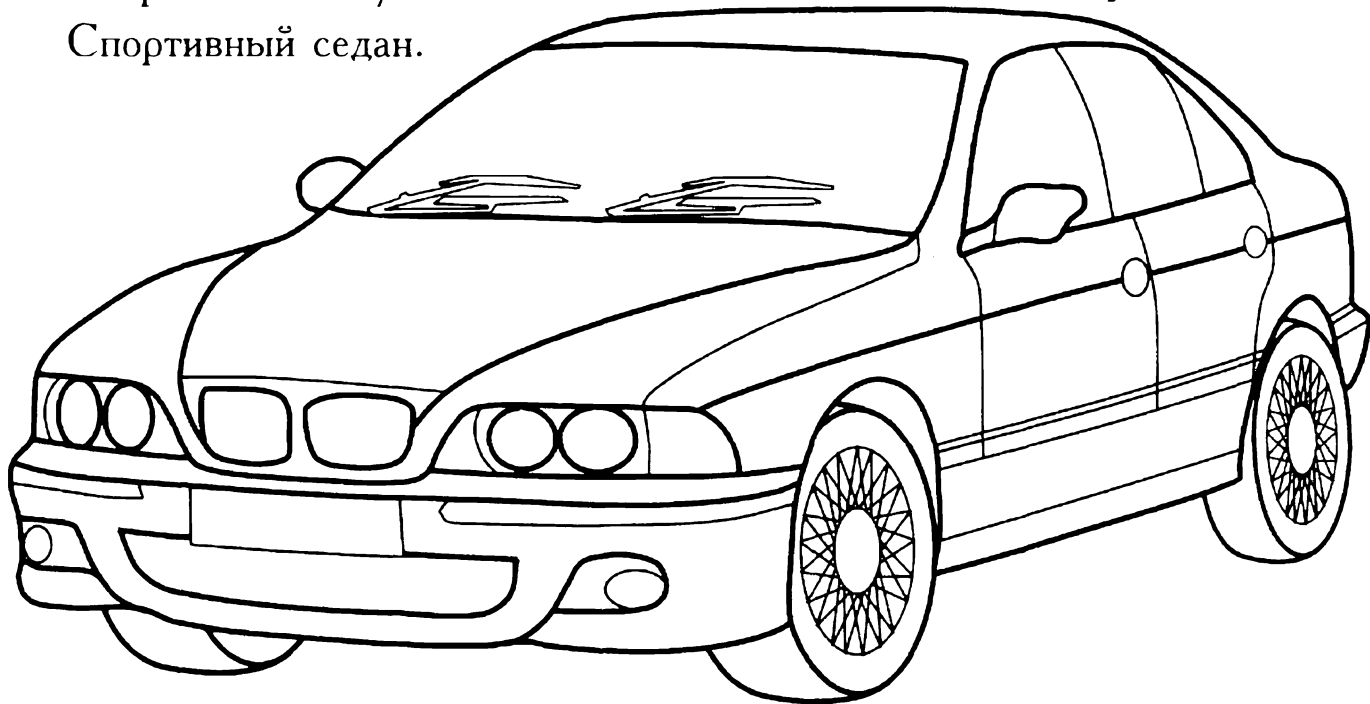

# BMW Z8

Мощность 400л.с.

Скорость 250км/ч.

Кузов-родстер.

Мощность 208л.с.  
Скорость 270км/ч.  
Спортивный седан.

**BMW**  
**M/5 E39**

Мощность 150л.с.  
Скорость 199км/ч.  
Микроавтобус.

**Volkswagen  
Sharan**