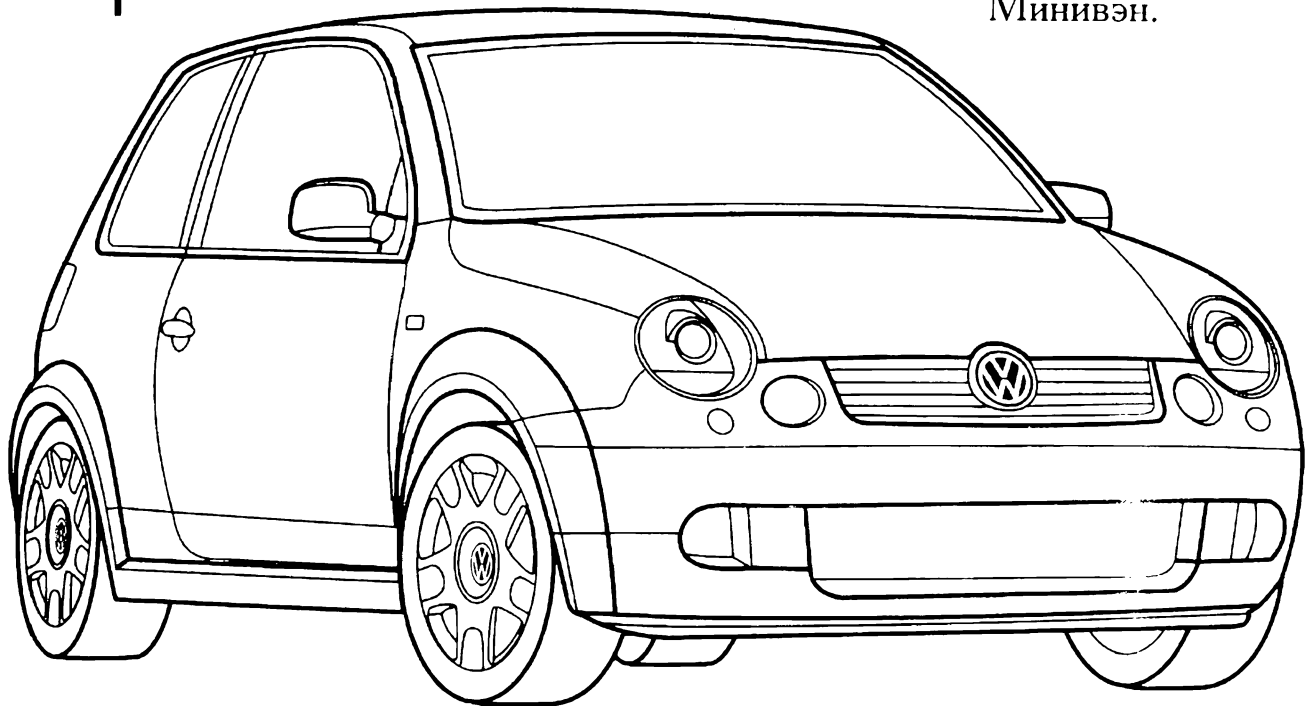

Volkswagen Lupo GTI

Мощность 125л.с.
Скорость 205км/ч.
Минивэн.