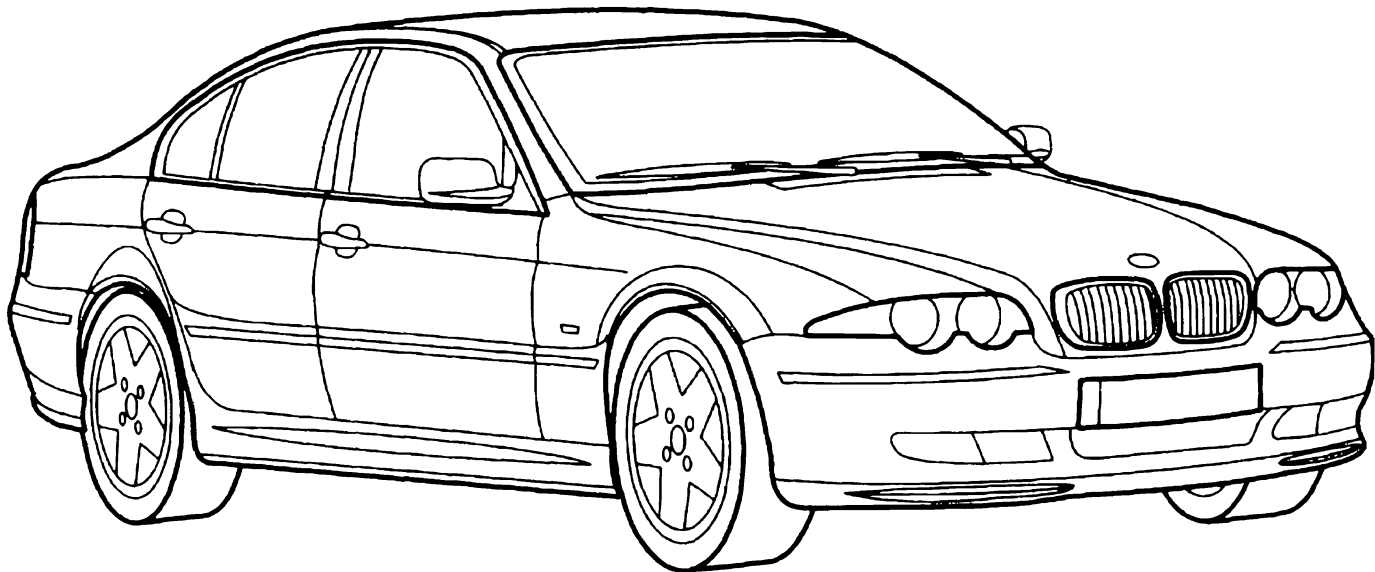

Мощность 231л.с.

Скорость 250км/ч.

Кузов-седан.

BMW 7-series