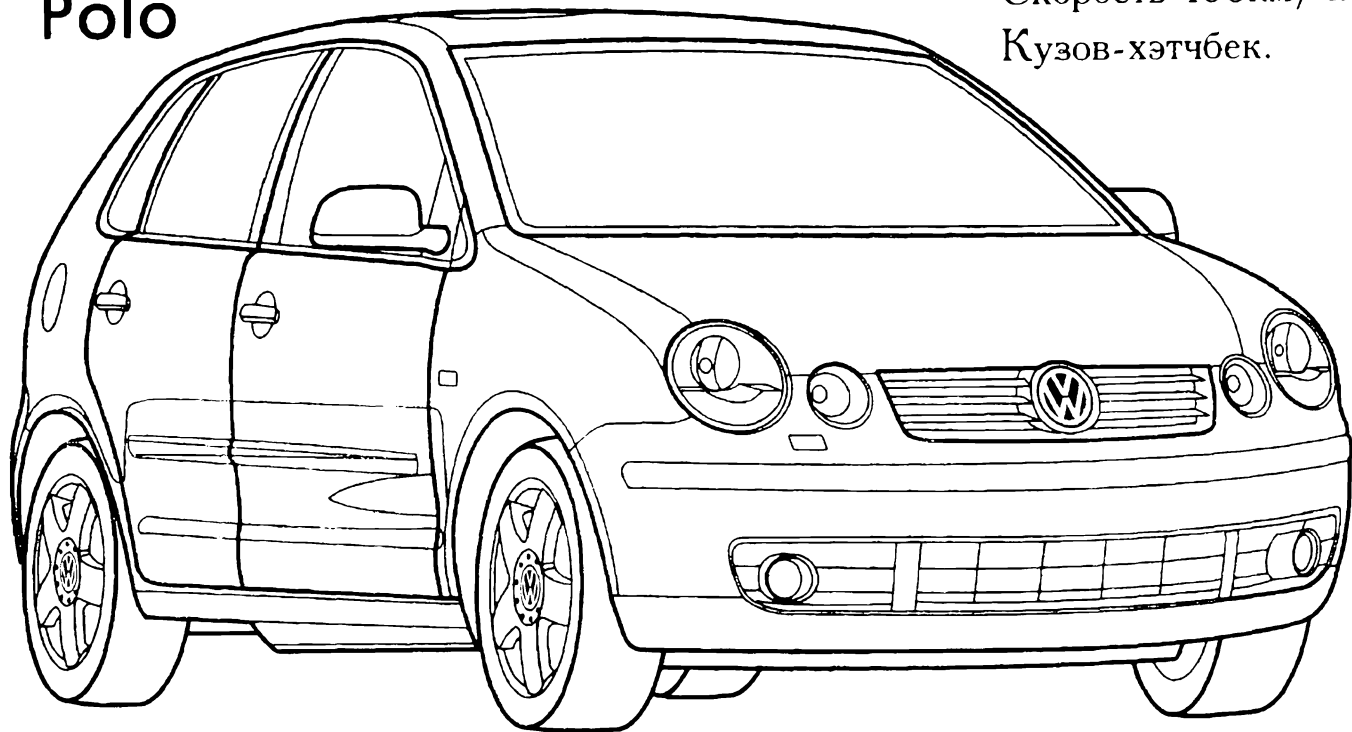

# Volkswagen Polo

Мощность 101л.с.  
Скорость 188км/ч.  
Кузов-хэтчбек.