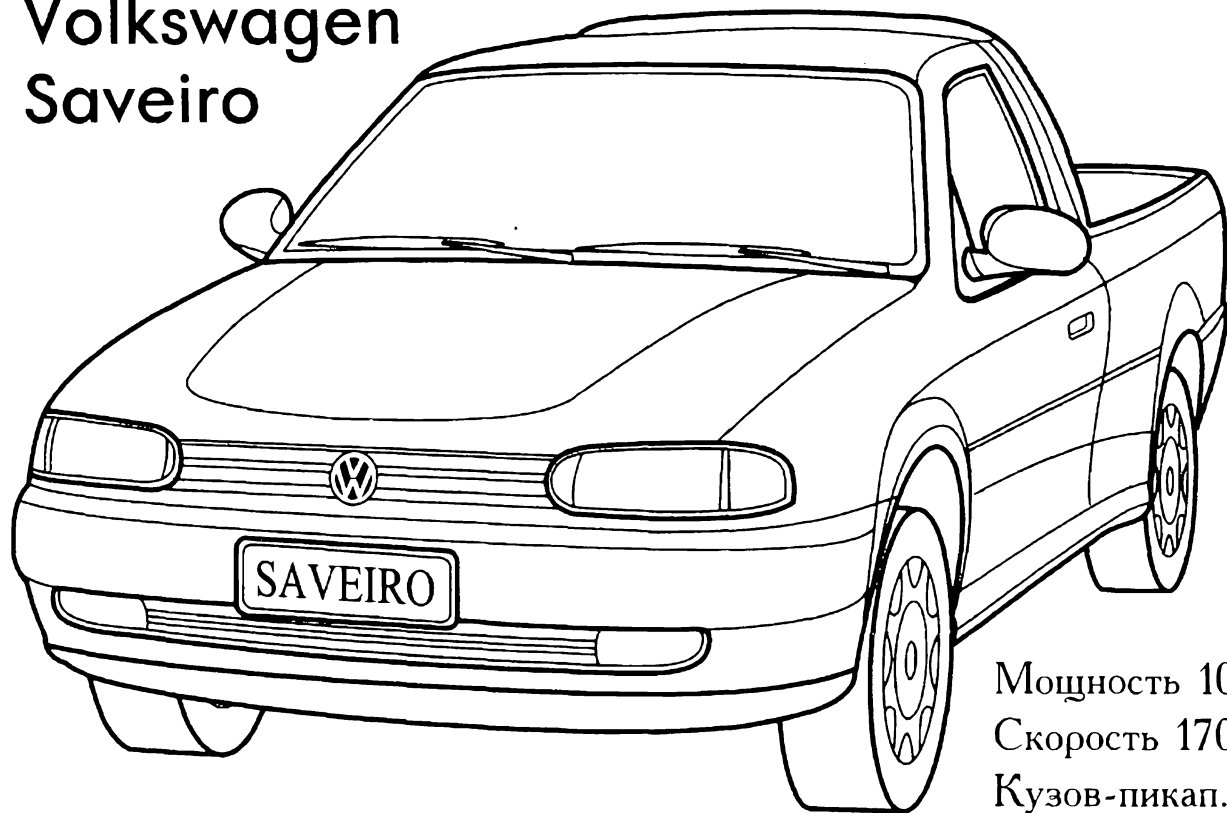

Volkswagen Saveiro

Мощность 102л.с.
Скорость 170км/ч
Кузов-пикап.