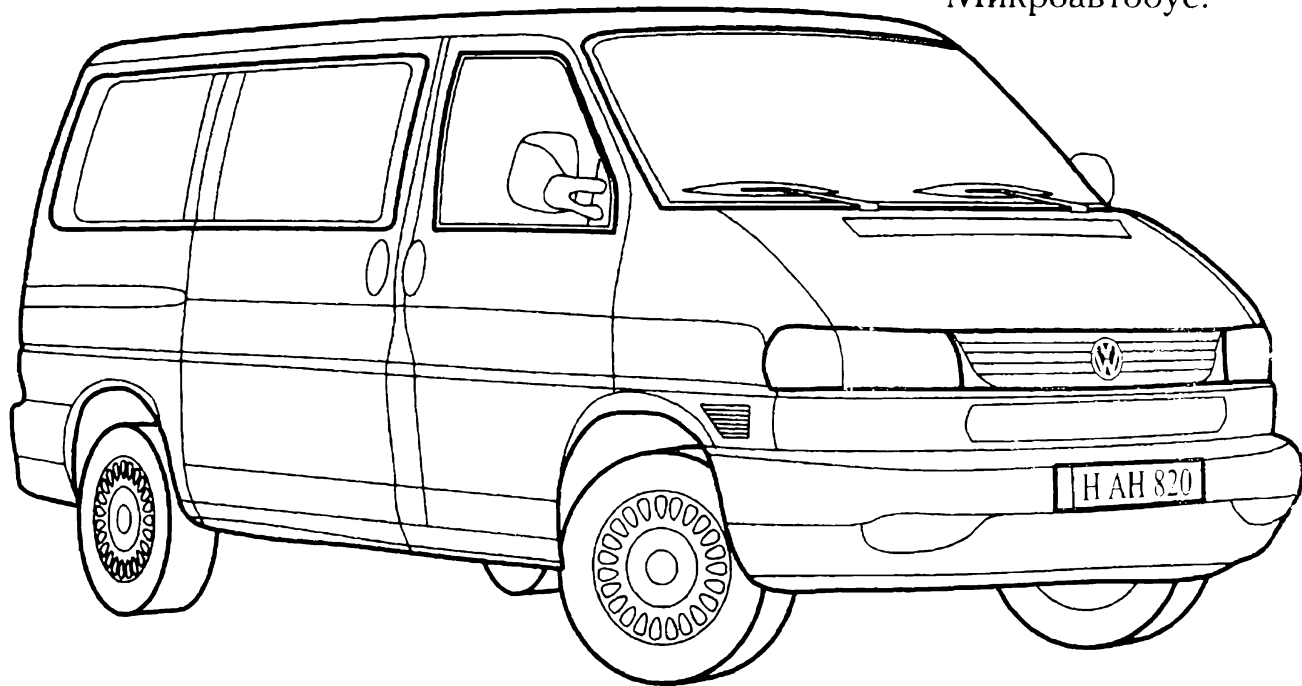

Volkswagen Caravelle

Мощность 110 л.с.
Скорость 140 км/ч.
Микроавтобус.